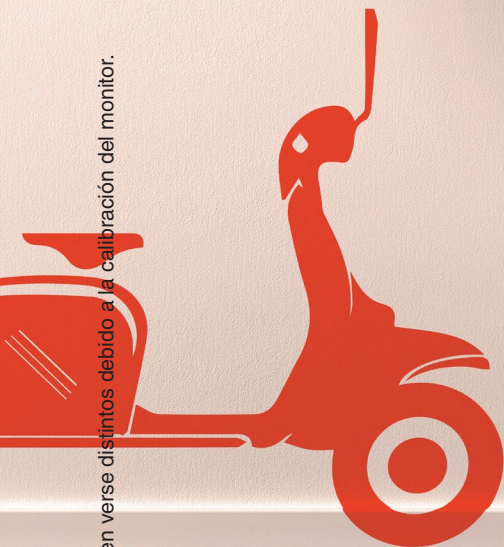

Los colores pueden verse distintos debido a la calibración del monitor.

Dimensiones:

Altura: 20cm.
Ancho: 26cm.

Si querés otro tamaño distinto al propuesto, solicitálo que te lo hacemos!

Colores:

- | | |
|---------------------------------|-------------------------------|
| <input type="radio"/> Piel | <input type="radio"/> Manzana |
| <input type="radio"/> Bebé | <input type="radio"/> Pradera |
| <input type="radio"/> Chicle | <input type="radio"/> Agua |
| <input type="radio"/> Lavanda | <input type="radio"/> Cielo |
| <input type="radio"/> Uva | <input type="radio"/> Marino |
| <input type="radio"/> Pasión | <input type="radio"/> Madera |
| <input type="radio"/> Mandarina | <input type="radio"/> Humo |
| <input type="radio"/> Sol | <input type="radio"/> Puro |
| | <input type="radio"/> Noche |

Los colores pueden verse distintos debido a la calibración del monitor.

Dimensiones:

Altura: 65cm.

Aancho: 53cm.

Si querés otro tamaño distinto al propuesto, solicitalo que te lo hacemos!

Colores:

- Piel
- Bebé
- Chicle
- Lavanda
- Uva
- Pasión
- Mandarina
- Sol
- Manzana
- Pradera
- Agua
- Cielo
- Marino
- Madera
- Humo
- Puro
- Noche

Los colores pueden verse distintos debido a la calibración del monitor.

Dimensiones:

Altura: 56cm.

Ancho: 74cm.

Si querés otro tamaño distinto al propuesto, solicitálo que te lo hacemos!

Colores:

- Piel
- Bebé
- Chicle
- Lavanda
- Uva
- Pasión
- Mandarina
- Sol