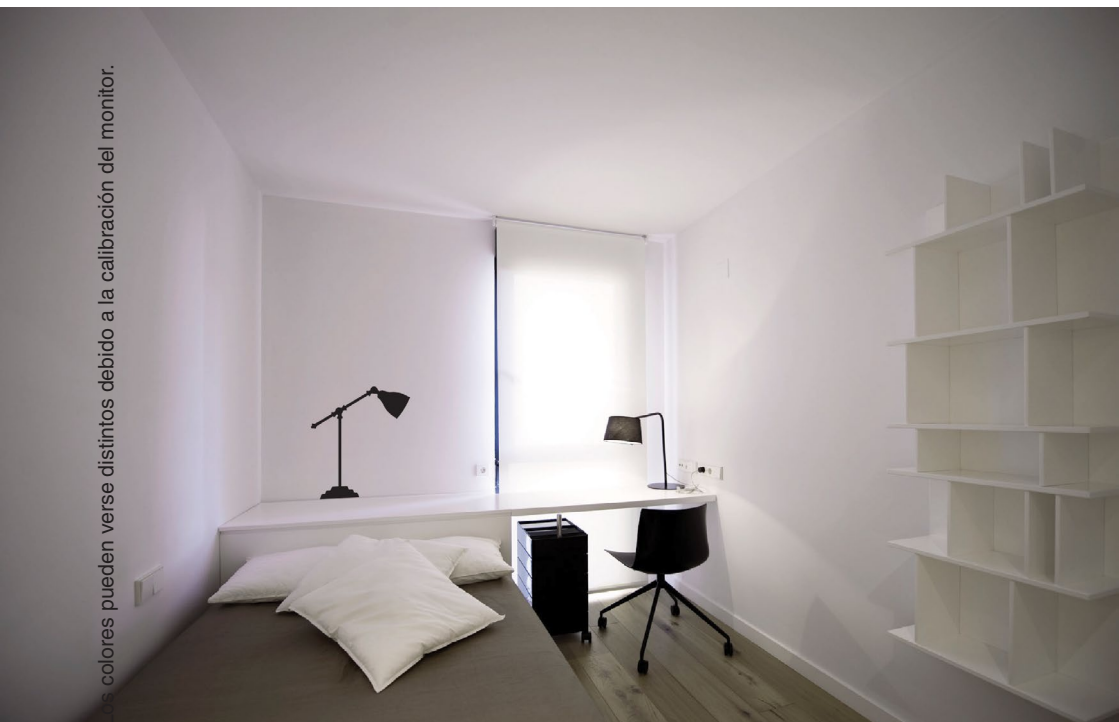

○ Puro

● Noche

Los colores pueden verse distintos debido a la calibración del monitor.

Dimensiones:

Altura: 53cm.

Ancho: 46cm.

Si querés otro tamaño distinto al propuesto, solicitálo que te lo hacemos!

Colores: